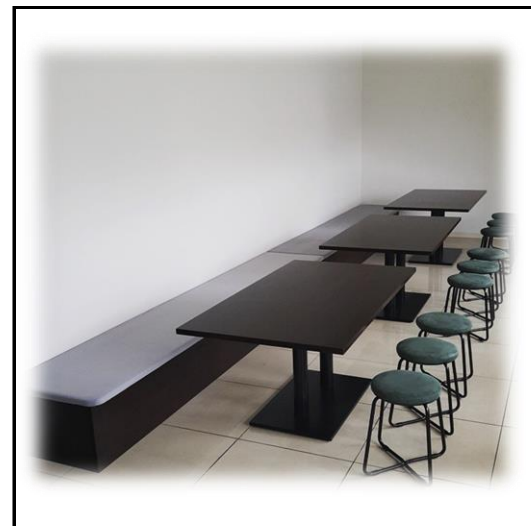

tomoco

with a Smile 

スペック

本体脚：スチール15.9φ 粉体塗装サテンプラック
座：300φ 布
サイズ：W440×D440×SH430
※脚フレーム・張地ともに別色対応可能です